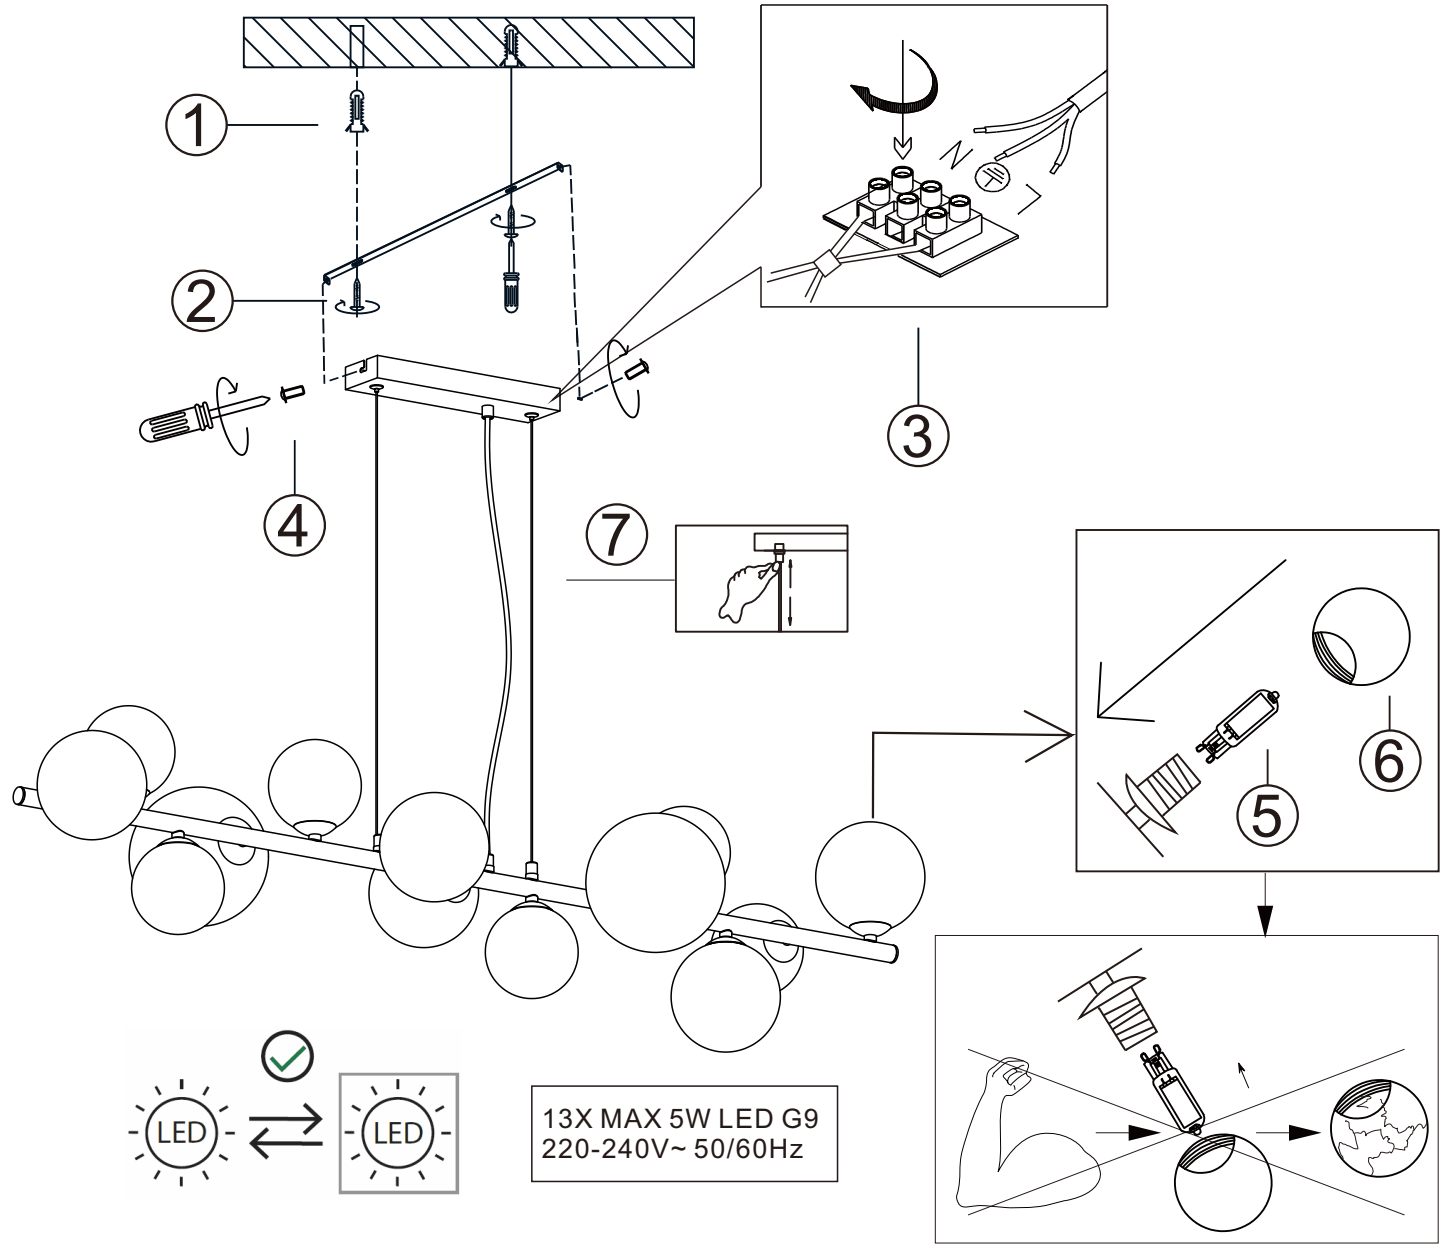

GLOBO

LIGHTING

www.globo-lighting.com

56133-13H

GLOBO Handels GmbH
Gewerbestr. 3
A-9184 Sankt Peter
AUSTRIA

CE

DEU: Dieses Produkt enthält eine Lichtquelle der Energieeffizienzklasse <F>.

GBR: This product contains a light source of energy efficiency class <F>.